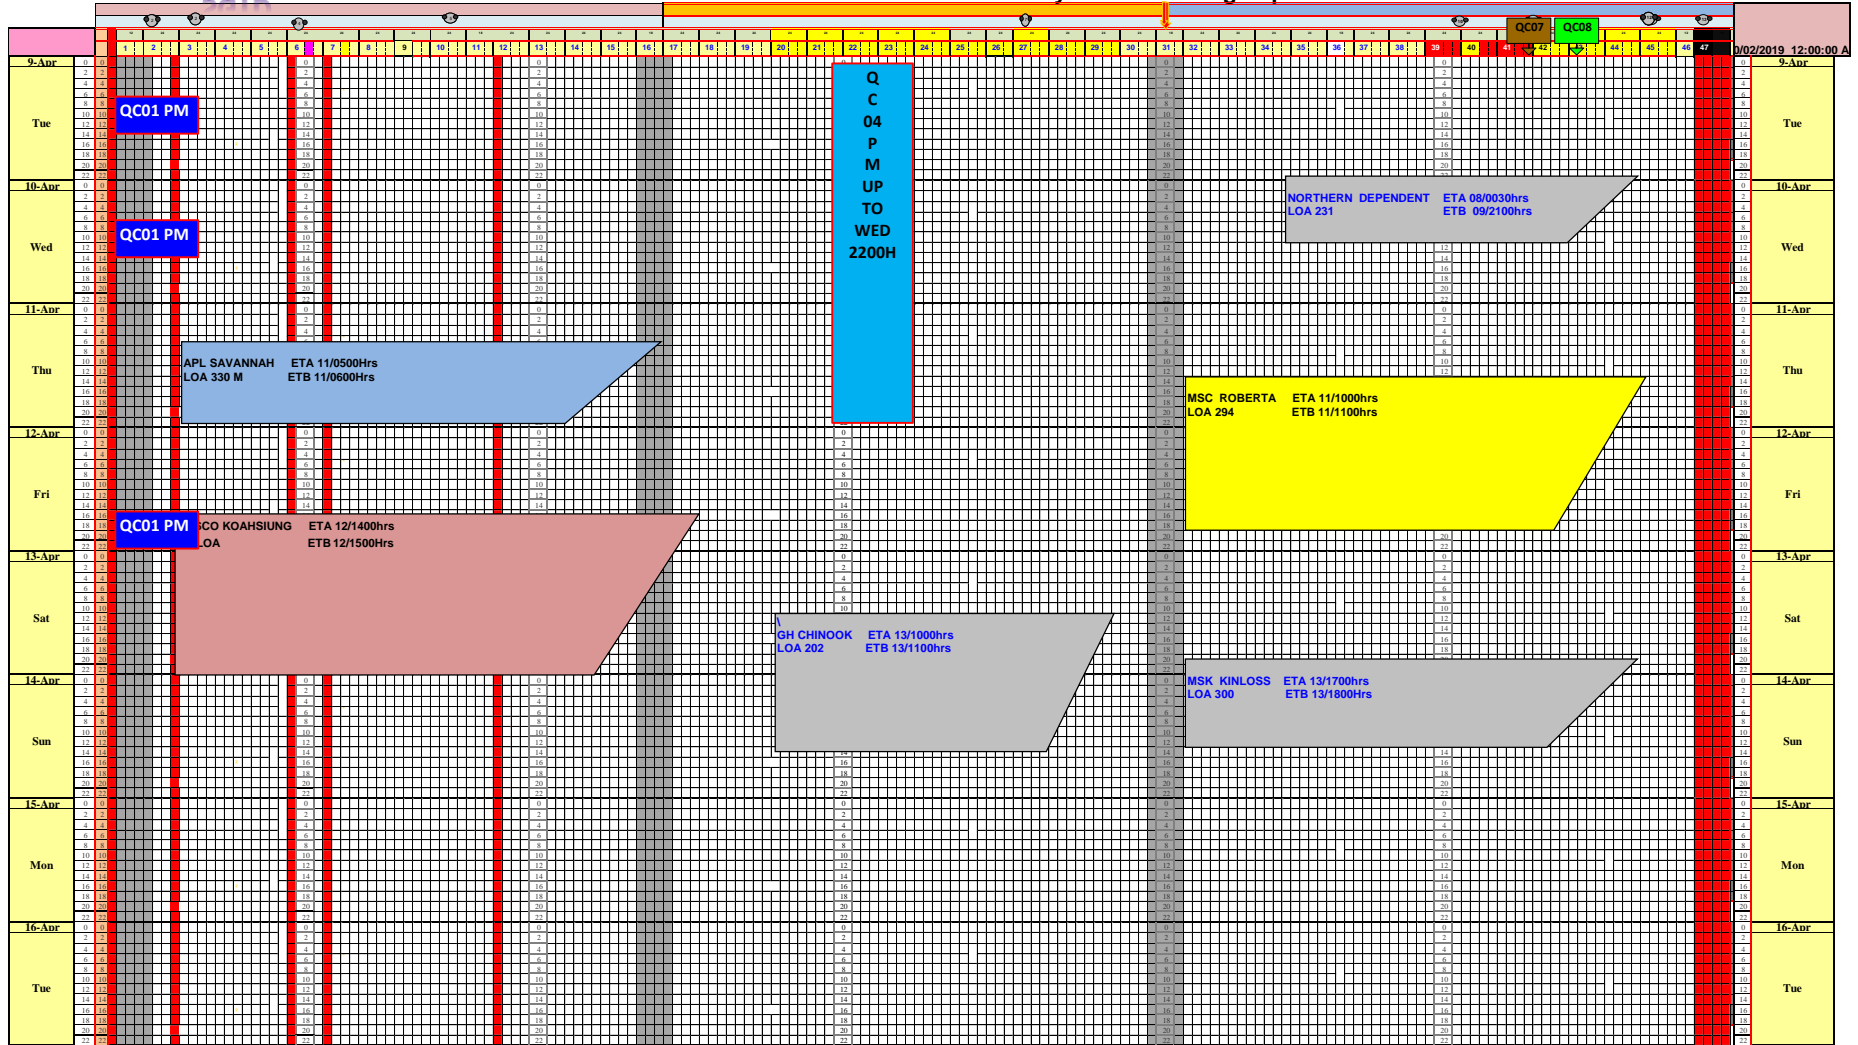

SGTD

Doraleh Container Terminal 09-AVRIL-2019 - 15 weekly Berth Planning report 2019

SGTD

Doraleh Container Terminal 09-AVRIL-2019 - 15 weekly Berth Planning report 2019