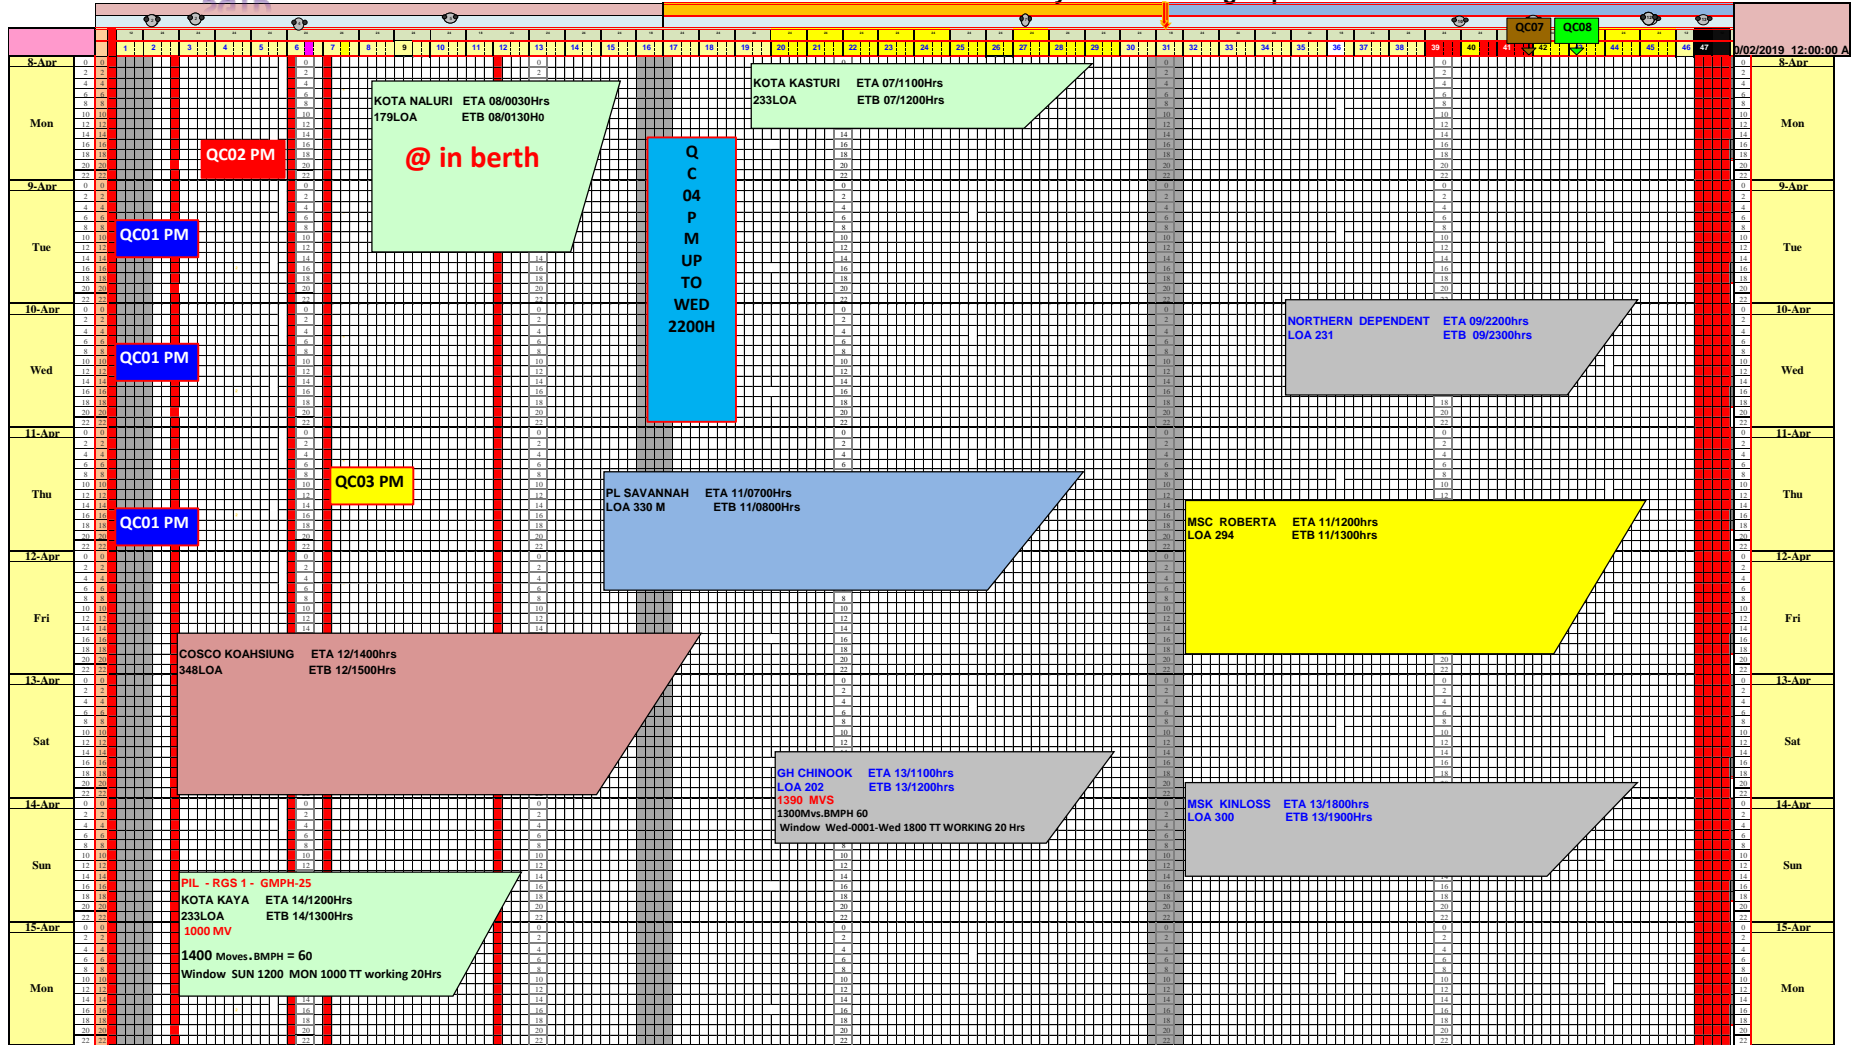

SGTD

Doraleh Container Terminal 08-APRIL-2019 - 14 weekly Berth Planning report 2019