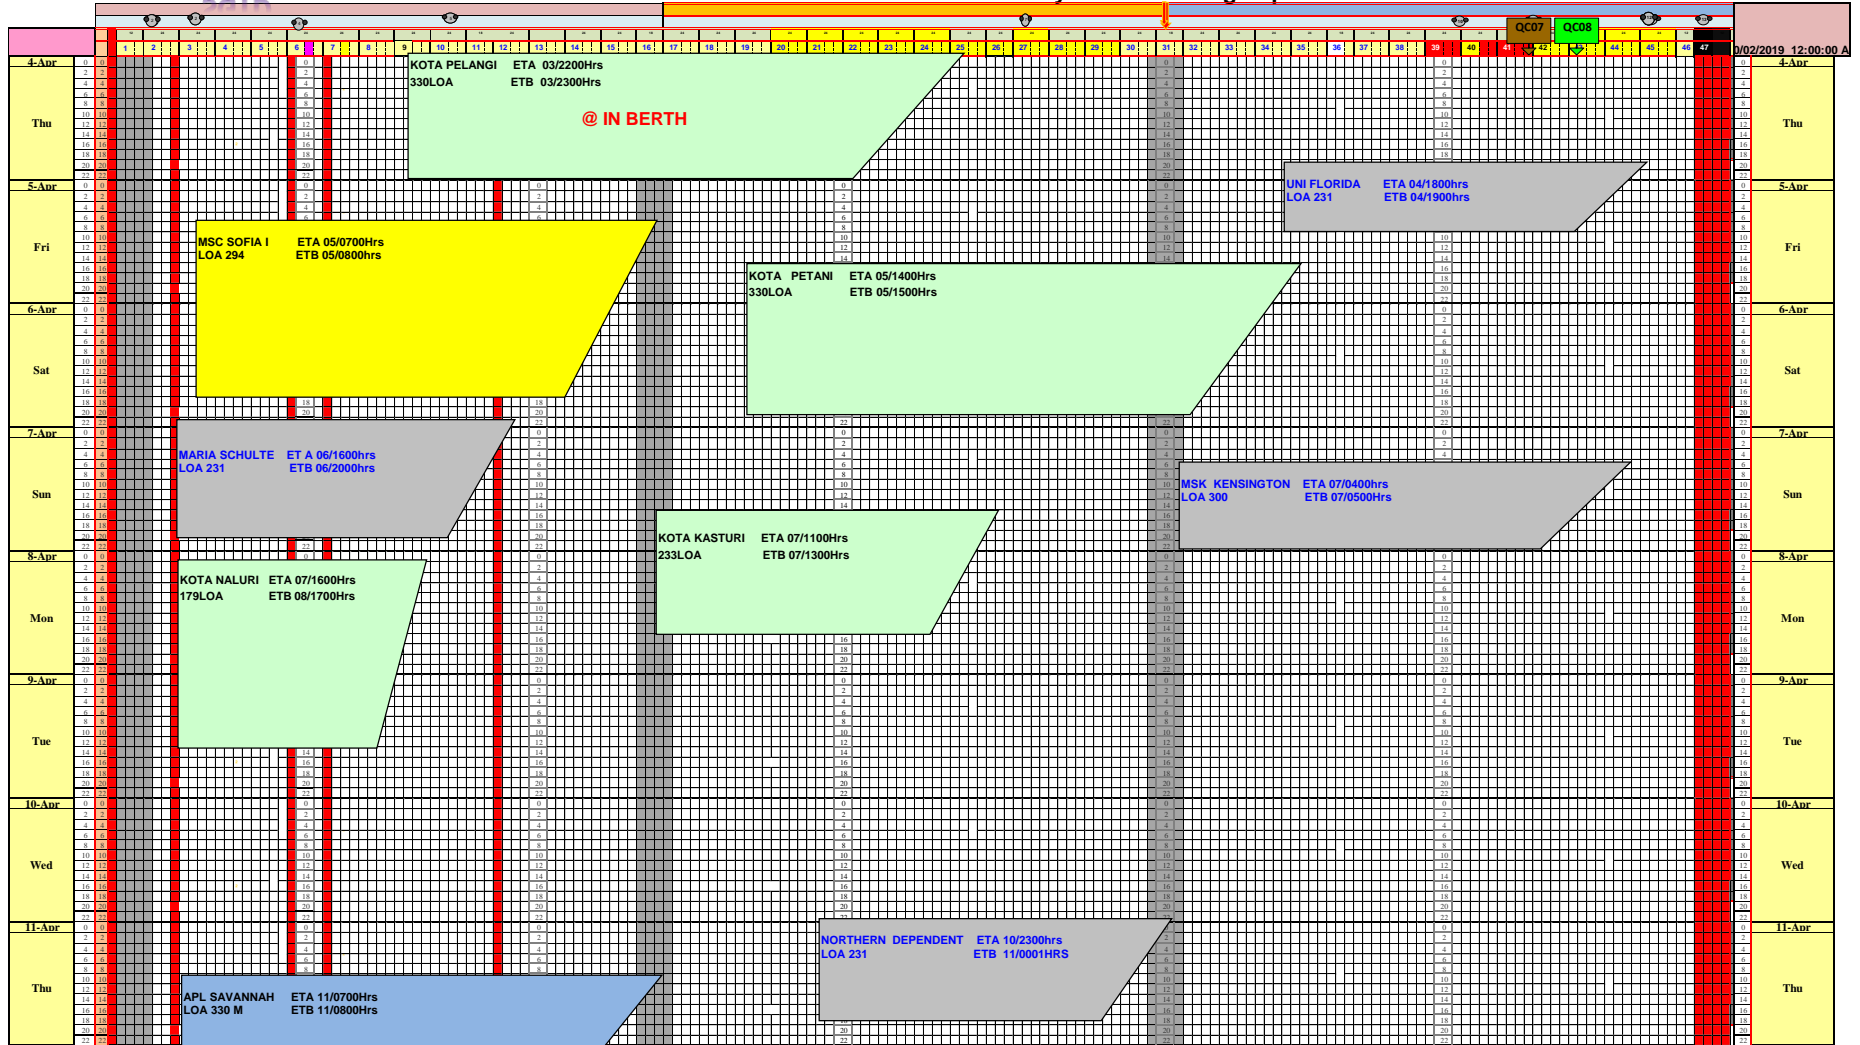

SGTD

Doraleh Container Terminal 04-AVRIL-2019 - 14 weekly Berth Planning report 2019

SGTD

Doraleh Container Terminal 04-AVRIL-2019 - 14 weekly Berth Planning report 2019