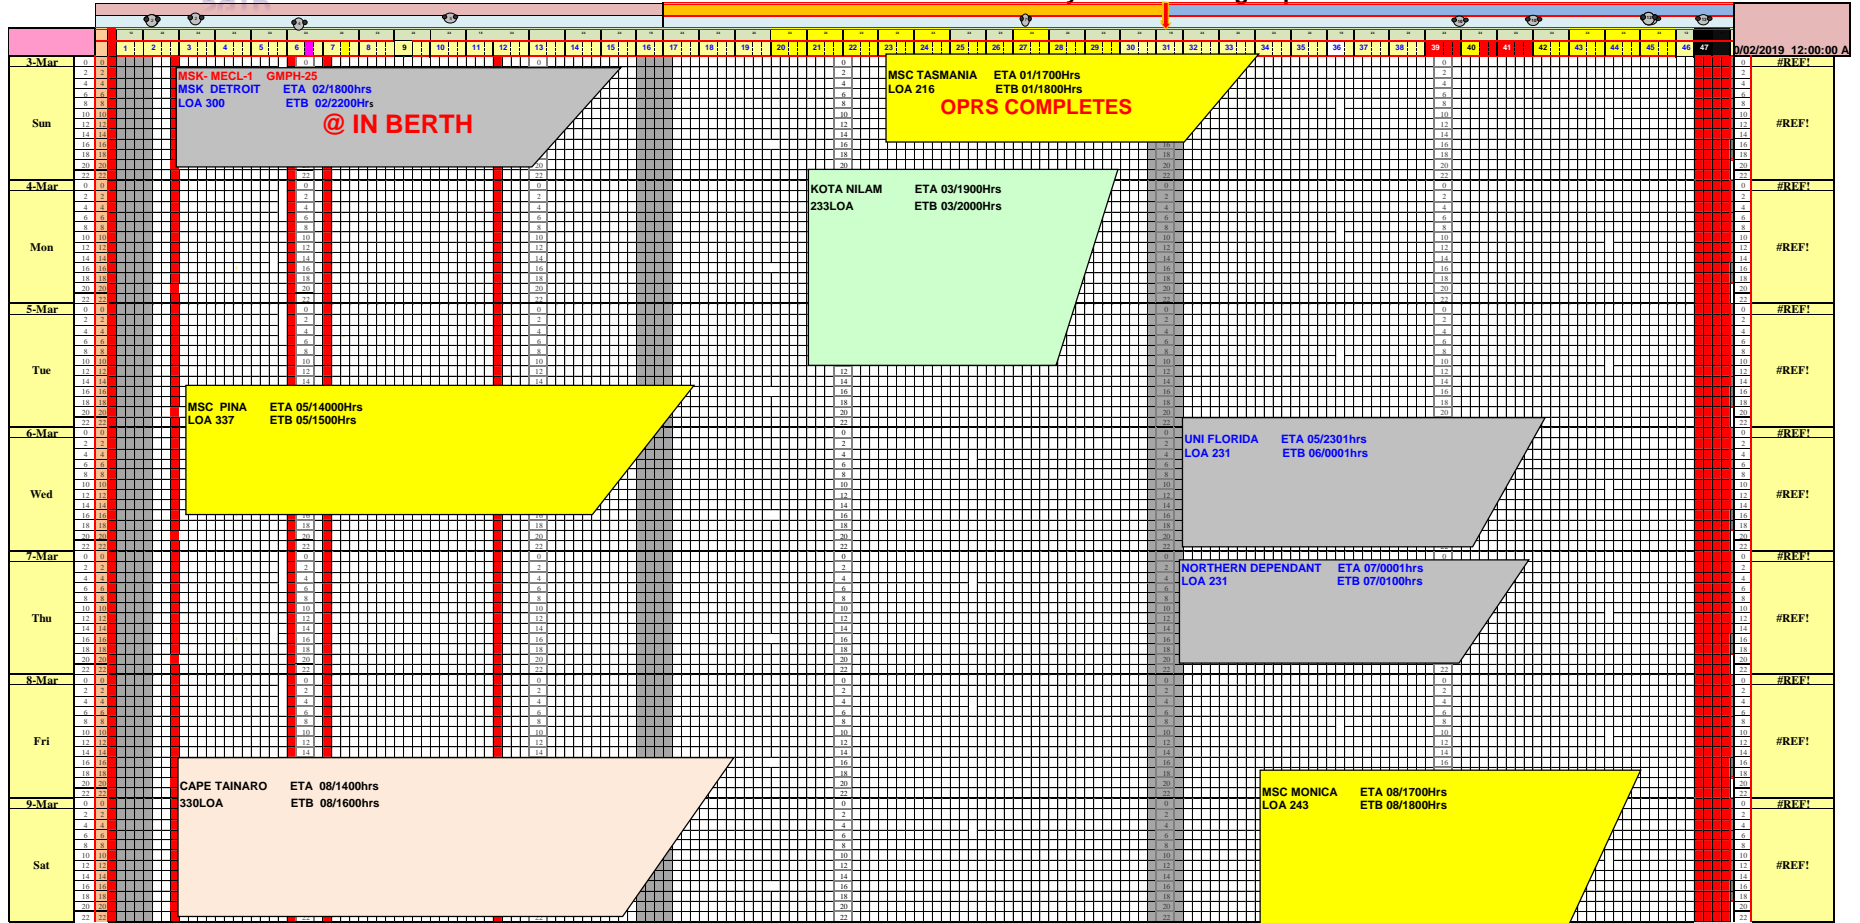

SGTD

Doraleh Container Terminal 03 - MARCH-2019 - 09 weekly Berth Planning report 2019

SGTD

Doraleh Container Terminal 03 - MARCH-2019 - 09 weekly Berth Planning report 2019

	1	2	3	4	5	6	7	8	9	10	11	12	13	14	15	16	17	18	19	20	21	22	23	24	25	26	27	28	29	30	31	32	33	34	35	36	37	38	39	40	41	42	43	44	45	46	47														
10-Mar	0	2	4	6	8	10	12	14	16	18	20	22	24	26	28	30	32	34	36	38	40	42	44	46	48	50	52	54	56	58	60	62	64	66	68	70	72	74	76	78	80	82	84	86	88	90	92	94	96	98	100										
Sun	KOTA KARIM ETA 10/1100Hrs 233LOA ETB 10/1400Hrs																				MSK HARTFORD ETA 09/1800hrs LOA 300 ETB 09/2200Hrs																				KOTA KASTURI ETA 09/0400Hrs 233LOA ETB 10/1300Hrs																				#REF!
11-Mar	0	2	4	6	8	10	12	14	16	18	20	22	24	26	28	30	32	34	36	38	40	42	44	46	48	50	52	54	56	58	60	62	64	66	68	70	72	74	76	78	80	82	84	86	88	90	92	94	96	98	100										
Mon	KOTA KARIM ETA 10/1100Hrs 233LOA ETB 10/1400Hrs																				MSK HARTFORD ETA 09/1800hrs LOA 300 ETB 09/2200Hrs																				KOTA KASTURI ETA 09/0400Hrs 233LOA ETB 10/1300Hrs																				#REF!
12-Mar	0	2	4	6	8	10	12	14	16	18	20	22	24	26	28	30	32	34	36	38	40	42	44	46	48	50	52	54	56	58	60	62	64	66	68	70	72	74	76	78	80	82	84	86	88	90	92	94	96	98	100										
Tue	KOTA KARIM ETA 10/1100Hrs 233LOA ETB 10/1400Hrs																				MSK HARTFORD ETA 09/1800hrs LOA 300 ETB 09/2200Hrs																				KOTA KASTURI ETA 09/0400Hrs 233LOA ETB 10/1300Hrs																				#REF!
13-Mar	0	2	4	6	8	10	12	14	16	18	20	22	24	26	28	30	32	34	36	38	40	42	44	46	48	50	52	54	56	58	60	62	64	66	68	70	72	74	76	78	80	82	84	86	88	90	92	94	96	98	100										
Wed	KOTA KARIM ETA 10/1100Hrs 233LOA ETB 10/1400Hrs																				E.R TOKYO ETA 12/1900Hrs LOA 337 ETB 12/2000Hrs																				GH CHINOOK ETA 12/2300hrs LOA228.6 ETB 13/0100hrs																				#REF!
14-Mar	0	2	4	6	8	10	12	14	16	18	20	22	24	26	28	30	32	34	36	38	40	42	44	46	48	50	52	54	56	58	60	62	64	66	68	70	72	74	76	78	80	82	84	86	88	90	92	94	96	98	100										
Thu	CMA CGM CALLISTO ETA 13/2200Hrs 363LOA ETB 14/0001hrs																				E.R TOKYO ETA 12/1900Hrs LOA 337 ETB 12/2000Hrs																				UNI FLORIDA ETA 05/2301hrs LOA 231 ETB 06/0001hrs																				#REF!
15-Mar	0	2	4	6	8	10	12	14	16	18	20	22	24	26	28	30	32	34	36	38	40	42	44	46	48	50	52	54	56	58	60	62	64	66	68	70	72	74	76	78	80	82	84	86	88	90	92	94	96	98	100										
Fri	CMA CGM CALLISTO ETA 13/2200Hrs 363LOA ETB 14/0001hrs																				E.R TOKYO ETA 12/1900Hrs LOA 337 ETB 12/2000Hrs																				UNI FLORIDA ETA 05/2301hrs LOA 231 ETB 06/0001hrs																				#REF!
16-Mar	0	2	4	6	8	10	12	14	16	18	20	22	24	26	28	30	32	34	36	38	40	42	44	46	48	50	52	54	56	58	60	62	64	66	68	70	72	74	76	78	80	82	84	86	88	90	92	94	96	98	100										
Sat	CMA CGM CALLISTO ETA 13/2200Hrs 363LOA ETB 14/0001hrs																				E.R TOKYO ETA 12/1900Hrs LOA 337 ETB 12/2000Hrs																				UNI FLORIDA ETA 05/2301hrs LOA 231 ETB 06/0001hrs																				#REF!