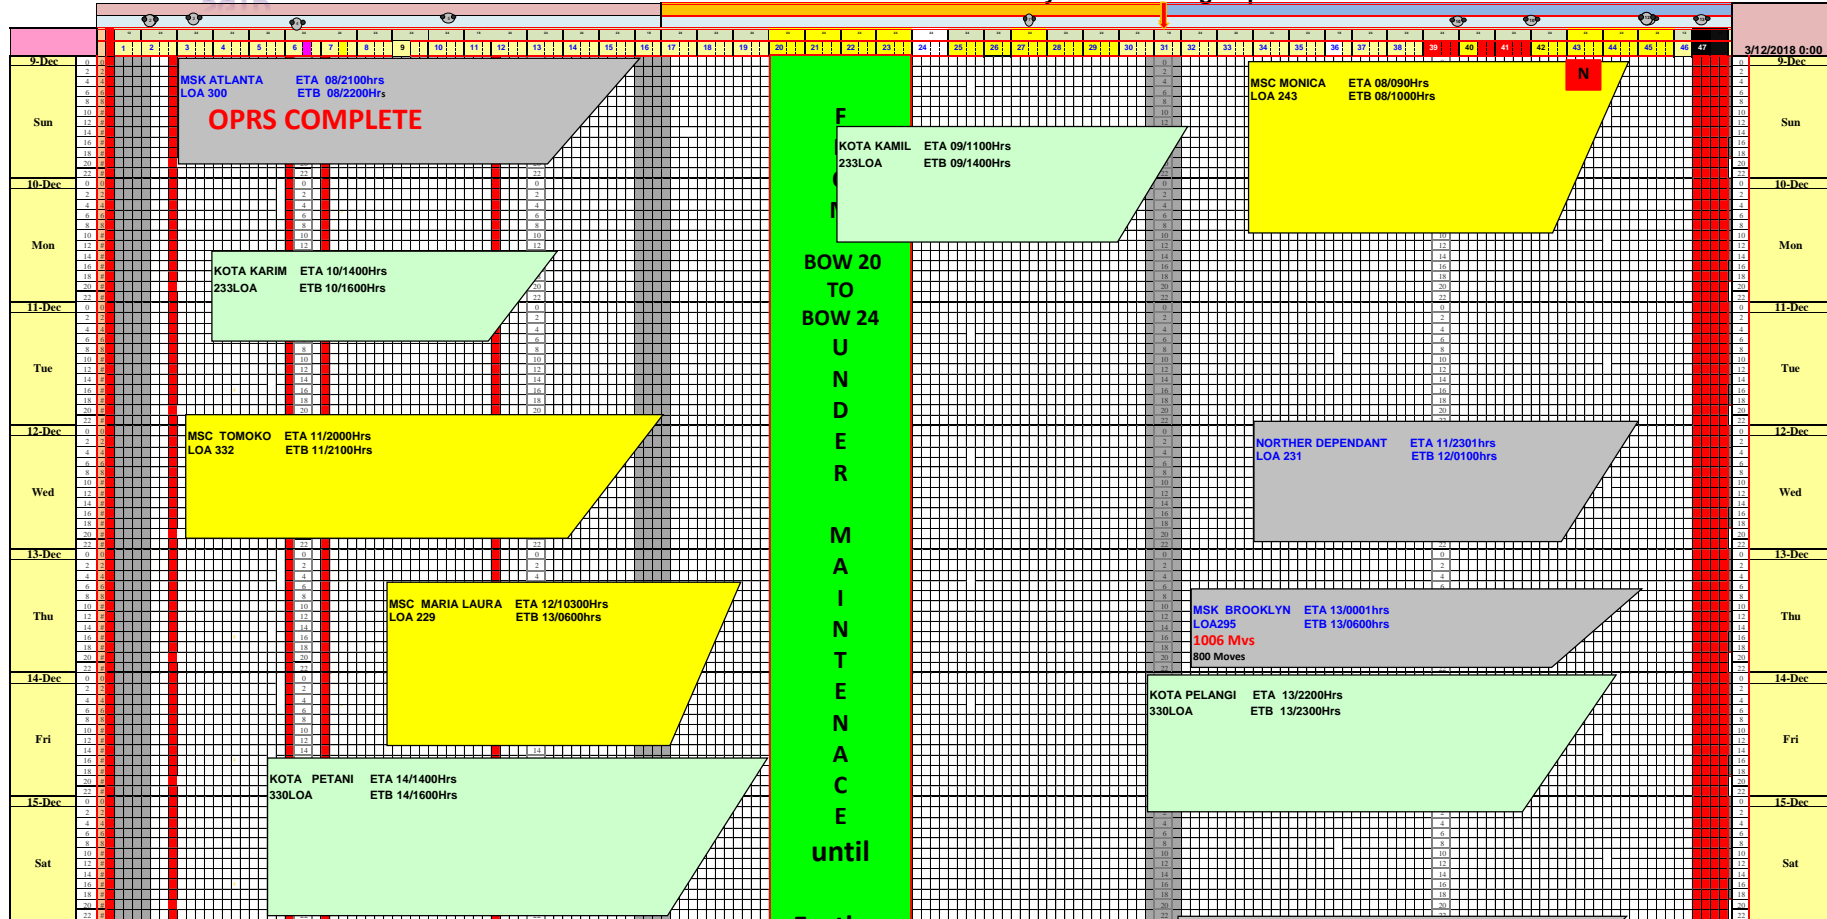

SGTD

Doraleh Container Terminal 09-Dec-2018 49 weekly Berth Planing report 2018

SGTD

Doraleh Container Terminal 09-Dec-2018 49 weekly Berth Planning report 2018

		Date																																																
		1	2	3	4	5	6	7	8	9	10	11	12	13	14	15	16	17	18	19	20	21	22	23	24	25	26	27	28	29	30	31	32	33	34	35	36	37	38	39	40	41	42	43	44	45	46	47	31/12/2018 0:00	
16-Dec	Sun	KOTA NILAM 179LOA ETA 15/1200hrs ETB 16/0600hrs										Further Notice										MSK DETROIT LOA299 ETA 15/1800hrs ETB 15/2200Hrs										16-Dec	Sun																	
17-Dec	Mon																															17-Dec	Mon																	
18-Dec	Tue																															18-Dec	Tue																	
19-Dec	Wed	CMA-CGM OKAPI 184.7LOA ETA 19/1100Hrs ETB 19/1400hrs										APL SAVANNAH 330LOA ETA 18/1900Hrs ETB 18/2000hrs										UNI FLORIDA LOA260 ETA 18/2301hrs ETB 19/0100hrs										19-Dec	Wed																	
20-Dec	Thu																					NORTHERN DEPENDANT LOA292 ETA 20/0001hrs ETB 20/0100hrs										20-Dec	Thu																	
21-Dec	Fri																															21-Dec	Fri																	
22-Dec	Sat																															22-Dec	Sat																	
23-Dec	Sun	KOTA KARIM 233LOA ETA 23/1100Hrs ETB 23/1400Hrs																				MSK DETROIT LOA299 ETA 15/1800hrs ETB 15/2200Hrs										23-Dec	Sun																	