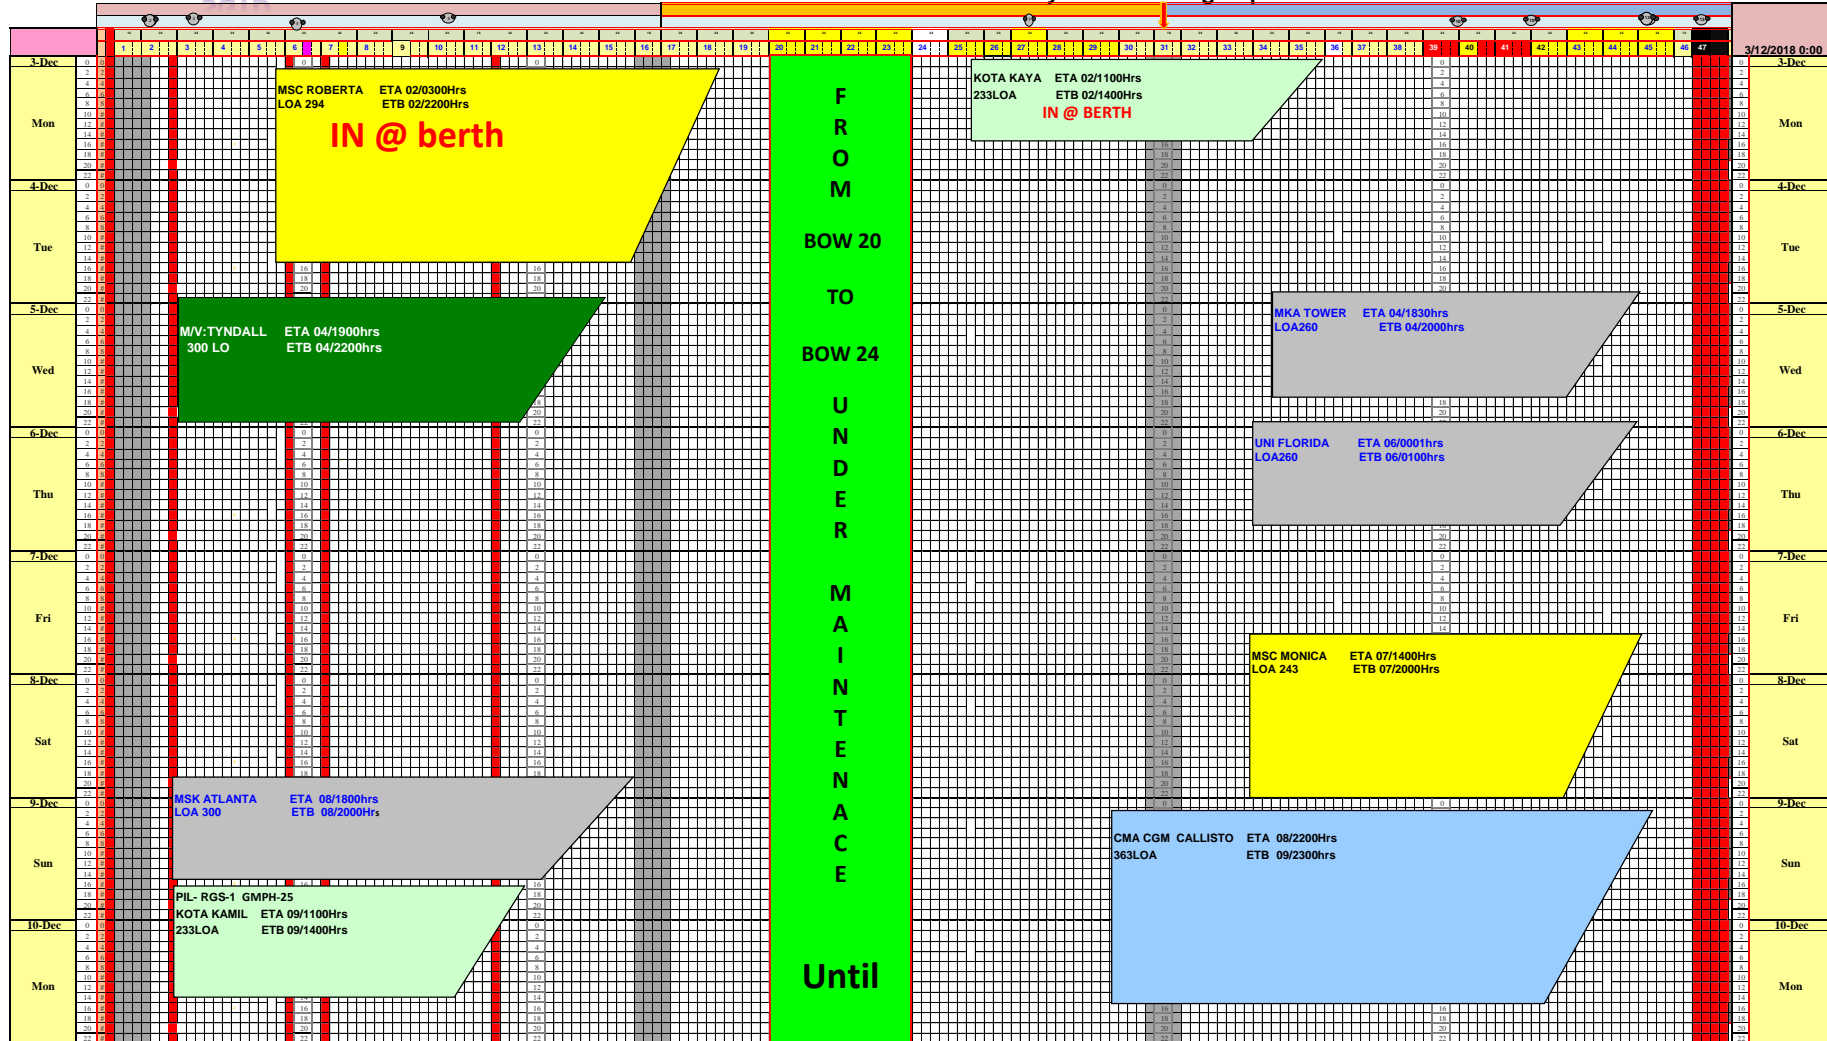

SGTD

Doraleh Container Terminal 03-Dec 2018 49 weekly Berth Planing report 2018

SGTD

Doraleh Container Terminal 03-Dec 2018 49 weekly Berth Planing report 2018

		Date/Time																																																																																																
		1	2	3	4	5	6	7	8	9	10	11	12	13	14	15	16	17	18	19	20	21	22	23	24	25	26	27	28	29	30	31	32	33	34	35	36	37	38	39	40	41	42	43	44	45	46	47	31/2/2018 0:00																																																	
11-Dec		Further Notice																																															11-Dec																																																	
Tue																																																	Tue																																																	
12-Dec	<p>MSC IPAK GMPH-25 MSC TOMOKO ETA 11/2000Hrs LOA 332 ETB 11/2100Hrs</p>																																																Further Notice																																															NORTHER DEPENDANT LOA 231	ETA 11/2301hrs ETB 12/0100hrs	12-Dec
Wed																																																																																																Wed		
13-Dec																																																																																																13-Dec		
Thu																																																																																																Thu		
14-Dec	<p>PIL RSS-1 W GMPH-25 KOTA PELANGI ETA 13/2200Hrs 330LOA ETB 13/2300Hrs</p>																																																																																															MSK BROOKLYN LOA295	ETA 13/0001hrs ETB 13/0100hrs	14-Dec
Fri		Fri																																																																																																
15-Dec	<p>PIL RSS-2 E GMPH-25 KOTA PETANI ETA 14/1400Hrs 330LOA ETB 14/1600Hrs</p>	MSC PETRA GMPH-25 MSC MARIA LAURA LOA 229	ETA 14/1600Hrs ETB 14/1800hrs	15-Dec																																																																																														
Sat		Sat																																																																																																
16-Dec		MSK MECL-1 GMPH-25 MSK DETROIT LOA299	ETA 15/1800hrs ETB 15/2200Hrs	16-Dec																																																																																														
Sun	<p>KOTA KAARIM ETA 16/1100Hrs 233LOA ETB 16/1400Hrs</p>			Sun																																																																																														
17-Dec		17-Dec																																																																																																
Mon		Mon																																																																																																